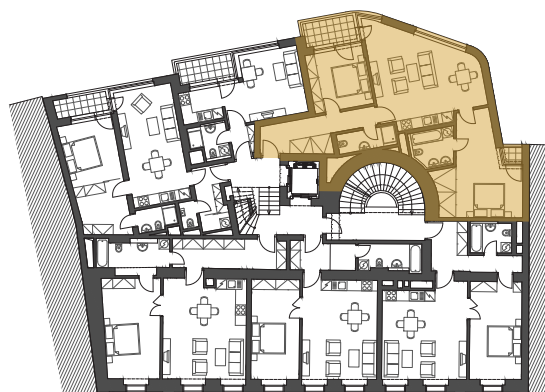

Venkovní pohled

Půdorys bytu

Půdorys patra

86,5 m²

Předsíň	11,3 m ²	Koupelna	4,9 m ²
Obývací pokoj s kk	31,7 m ²	WC	4 m ²
Pokoj 1	12,2 m ²	Balkon 1	4,6 m ²
Pokoj 2	22,5 m ²	Balkon 2	1,2 m ²

Obytná plocha

86,5 m²