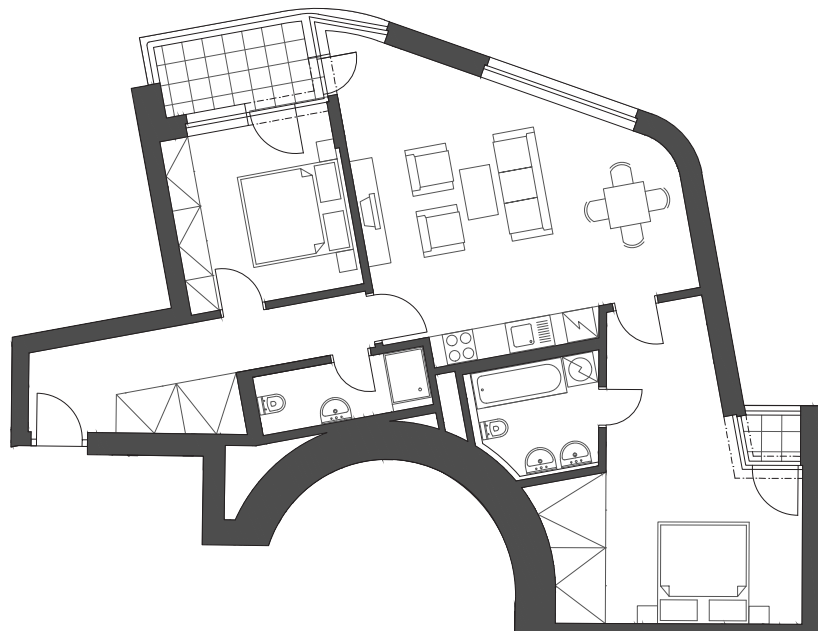

Venkovní pohled

Půdorys bytu

Půdorys patra

86,5 m²

Předsíň	11,3 m ²	Koupelna	4,9 m ²
Obývací pokoj s kk	31,7 m ²	WC	4 m ²
Pokoj 1	12,2 m ²	Balkon 1	4,6 m ²
Pokoj 2	22,5 m ²	Balkon 2	1,2 m ²

Obytná plocha

86,5 m²

Upozornění: Plochy jednotlivých místností se mohou mírně lišit. Umístění zařízení bytu je uváděno pouze orientačně, přesná specifikace rozvodů a jejich možného napojení je určena v prováděcí dokumentaci. Zobrazený nábytek a kuchyňské linky nejsou součástí dodávky.