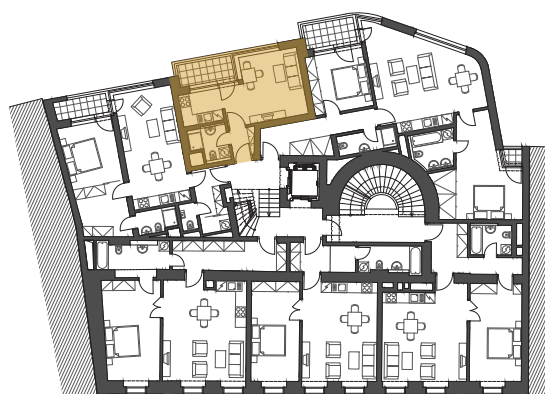

Venkovní pohled

Půdorys bytu

Půdorys patra

27,8 m²

Předsíň	2,4 m ²
Obývací pokoj s kk	21,5 m ²
Koupelna	3,8 m ²
Balkon	4,4 m ²
Obytná plocha	27,8 m²