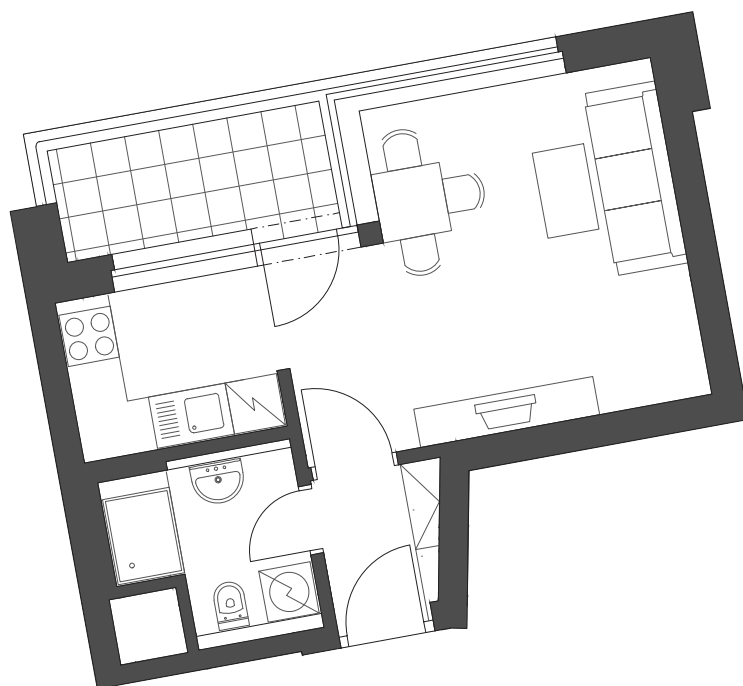

Venkovní pohled

Půdorys bytu

Půdorys patra

27,8 m²

Předsíň	2,4 m ²
Obývací pokoj s kk	21,5 m ²
Koupelna	3,8 m ²
Balkon	4,4 m ²
Obytná plocha	27,8 m²