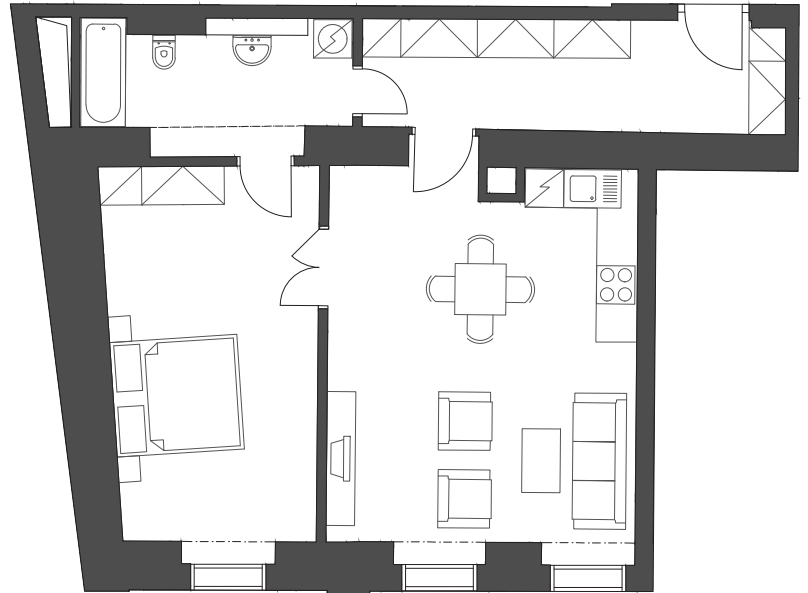

Půdorys bytu

Venkovní pohled

Půdorys patra

68,7 m²

Předsíň	11,6 m ²
Obývací pokoj s kk	29,7 m ²
Pokoj	19,7 m ²
Koupelna	7,7 m ²
Obytná plocha	68,7 m²