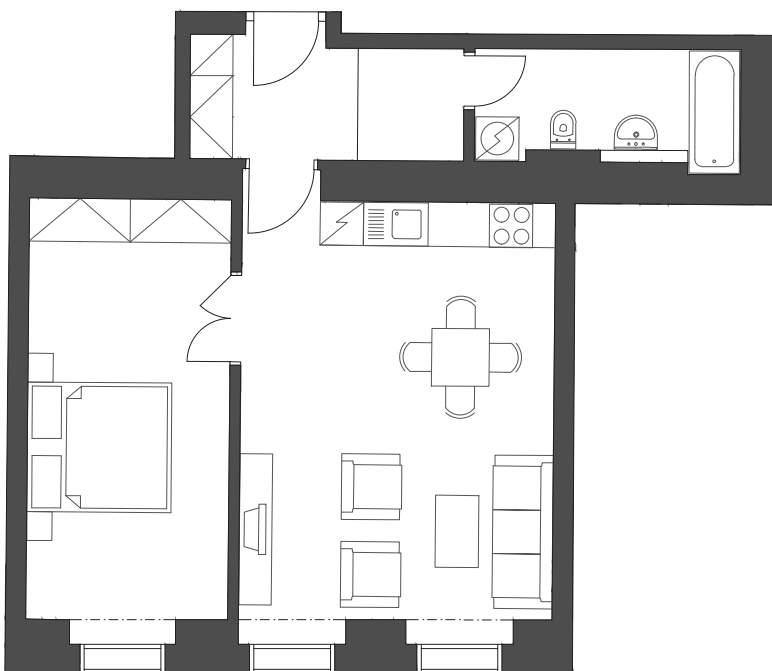

Půdorys bytu

Venkovní pohled

Půdorys patra

55,7 m<sup>2</sup>

Předsíň	6,5 m <sup>2</sup>
Obývací pokoj s kk	26,8 m <sup>2</sup>
Pokoj	16,9 m <sup>2</sup>
Koupelna	5,6 m <sup>2</sup>
<b>Obytná plocha</b>	<b>55,7 m<sup>2</sup></b>