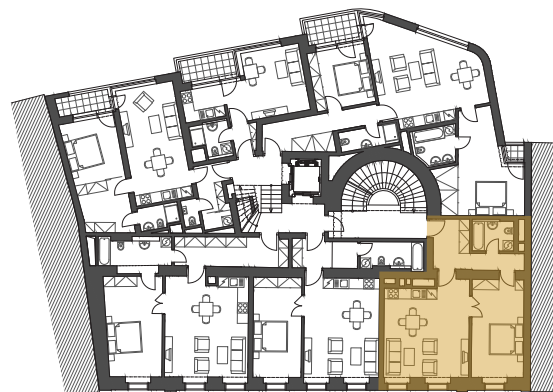

Venkovní pohled

Půdorys bytu

Půdorys patra

60,2 m²

Předsíň	9,6 m ²
Obývací pokoj s kk	28,3 m ²
Pokoj	18,2 m ²
Koupelna	4,2 m ²
Obytná plocha	60,2 m²