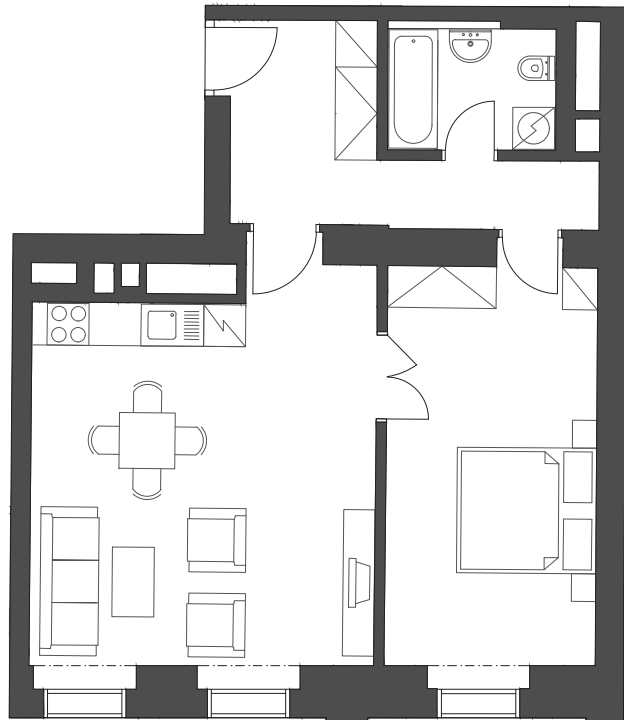

Venkovní pohled

Půdorys bytu

Půdorys patra

60,2 m²

Předsíň	9,6 m ²
Obývací pokoj s kk	28,3 m ²
Pokoj	18,2 m ²
Koupelna	4,2 m ²
Obytná plocha	60,2 m²