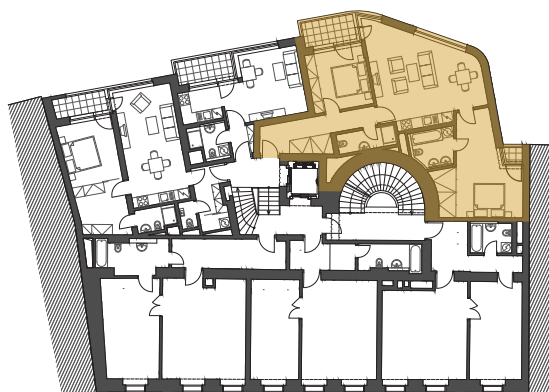

Venkovní pohled

Půdorys bytu

Půdorys patra

86,5 m²

Předsíň	11,3 m ²	Koupelna	4,9 m ²
Obývací pokoj s kk	31,7 m ²	WC	4 m ²
Pokoj 1	12,2 m ²	Balkon 1	4,8 m ²
Pokoj 2	22,5 m ²	Balkon 2	1,2 m ²

Obytná plocha

86,5 m²