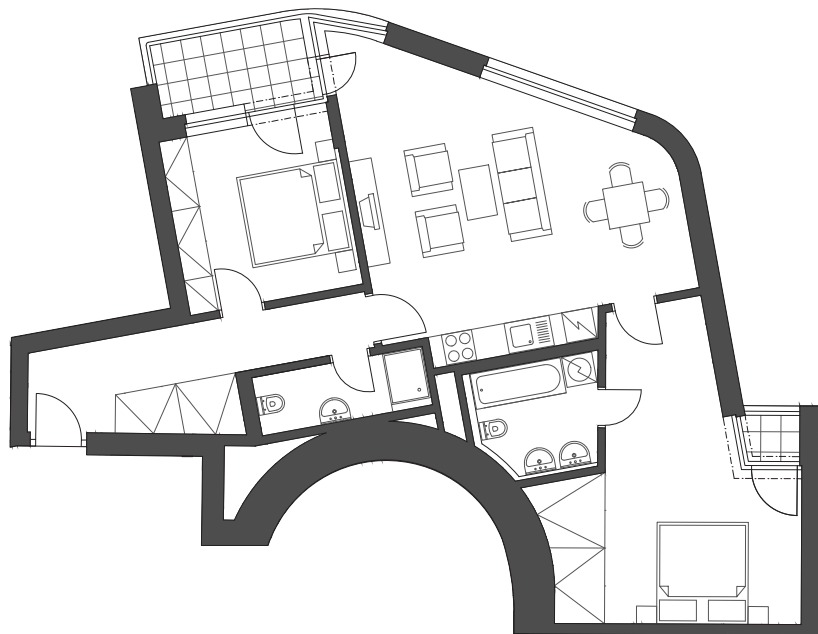

Venkovní pohled

Půdorys bytu

Půdorys patra

86,5 m²

Předsíň	11,3 m ²	Koupelna	4,9 m ²
Obývací pokoj s kk	31,7 m ²	WC	4 m ²
Pokoj 1	12,2 m ²	Balkon 1	4,8 m ²
Pokoj 2	22,5 m ²	Balkon 2	1,2 m ²

Obytná plocha

86,5 m²

Upozornění: Plochy jednotlivých místností se mohou mírně lišit. Umístění zařízení bytu je uváděno pouze orientačně, přesná specifikace rozvodů a jejich možného napojení je určena v prováděcí dokumentaci. Zobrazený nábytek a kuchyňské linky nejsou součástí dodávky.