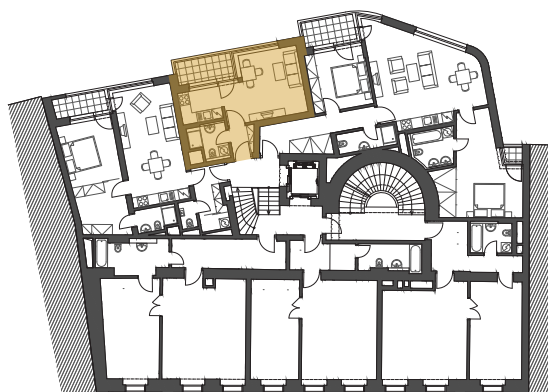

Venkovní pohled

Půdorys bytu

Půdorys patra

27,8 m²

Předsíň	2,4 m ²
Obývací pokoj s kk	21,5 m ²
Koupelna	3,8 m ²
Balkon	4,6 m ²
Obytná plocha	27,8 m²