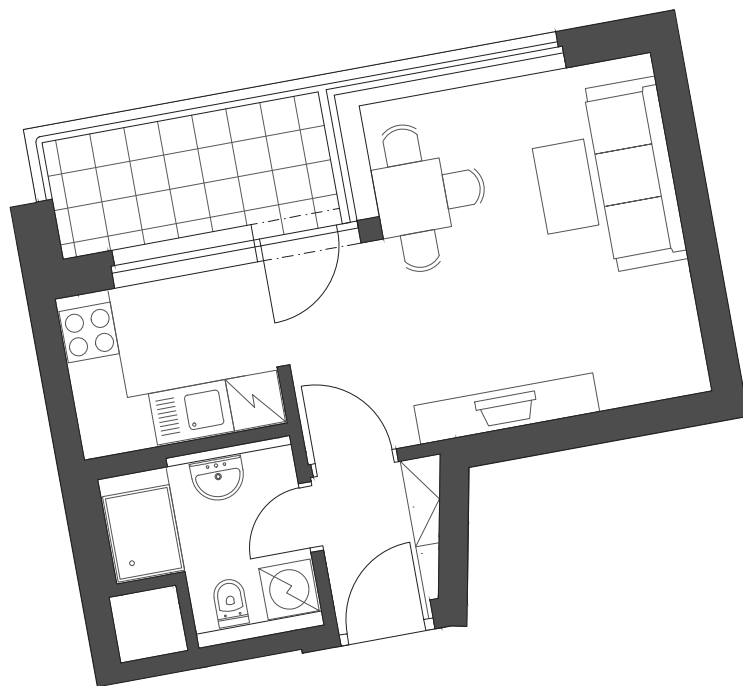

Venkovní pohled

Půdorys bytu

Půdorys patra

27,8 m²

Předsíň	2,4 m ²
Obývací pokoj s kk	21,5 m ²
Koupelna	3,8 m ²
Balkon	4,6 m ²
Obytná plocha	27,8 m²