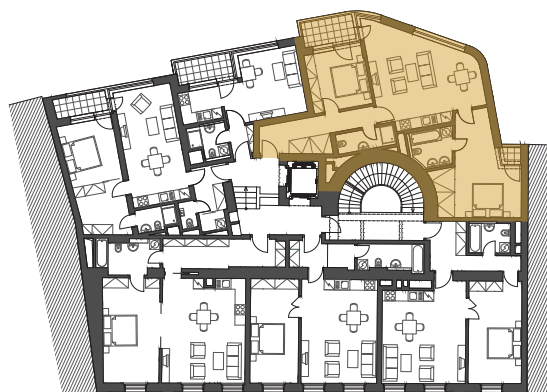

Venkovní pohled

Půdorys bytu

Půdorys patra

86,5 m²

Předsíň	11,3 m ²	Koupelna	4,9 m ²
Obývací pokoj s kk	31,7 m ²	WC	4 m ²
Pokoj 1	12,2 m ²	Balkon 1	4,8 m ²
Pokoj 2	22,5 m ²	Balkon 2	1,2 m ²

Obytná plocha **86,5 m²**