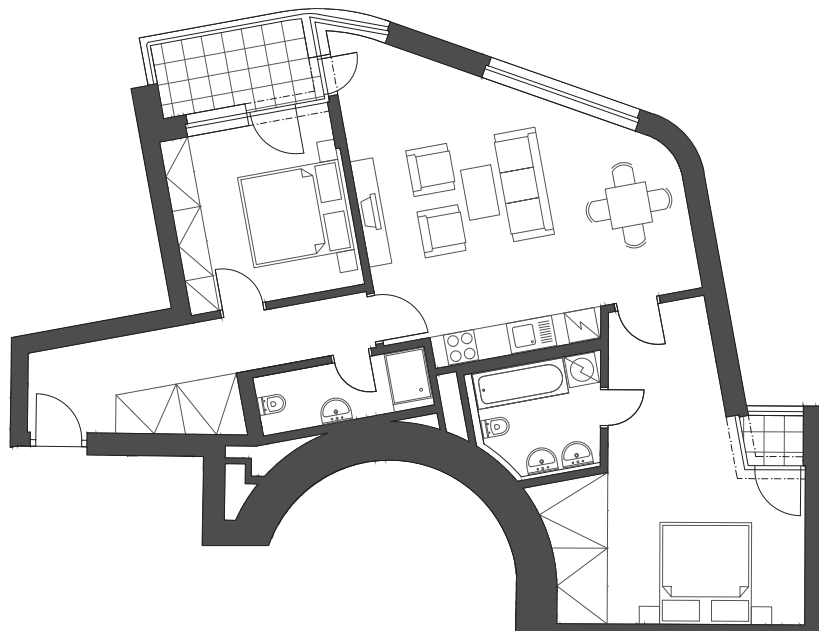

Venkovní pohled

Půdorys bytu

Půdorys patra

86,5 m²

Předsíň	11,3 m ²	Koupelna	4,9 m ²
Obývací pokoj s kk	31,7 m ²	WC	4 m ²
Pokoj 1	12,2 m ²	Balkon 1	4,8 m ²
Pokoj 2	22,5 m ²	Balkon 2	1,2 m ²

Obytná plocha **86,5 m²**

Upozornění: Plochy jednotlivých místností se mohou mírně lišit. Umístění zařízení bytu je uváděno pouze orientačně, přesná specifikace rozvodů a jejich možného napojení je určena v prováděcí dokumentaci. Zobrazený nábytek a kuchyňské linky nejsou součástí dodávky.