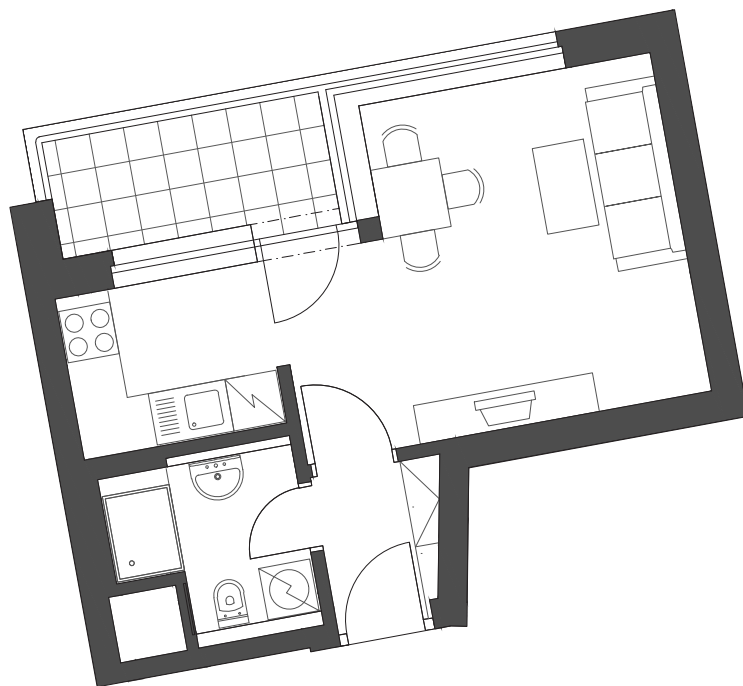

Půdorys bytu

Venkovní pohled

Půdorys patra

27,8 m²

Předsíň	2,4 m ²
Obývací pokoj s kk	21,5 m ²
Koupelna	3,8 m ²
Balkon	4,6 m ²
Obytná plocha	27,8 m²