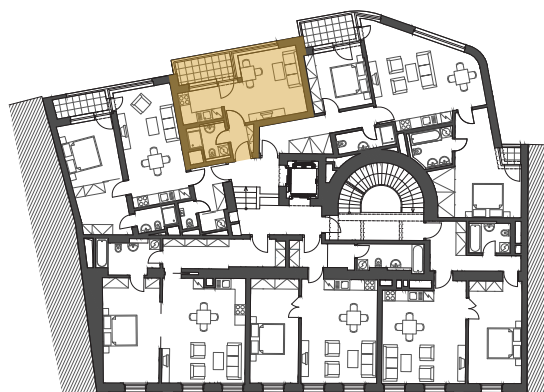

Půdorys bytu

Venkovní pohled

Půdorys patra

27,8 m²

Předsíň	2,4 m ²
Obývací pokoj s kk	21,5 m ²
Koupelna	3,8 m ²
Balkon	4,6 m ²
Obytná plocha	27,8 m²