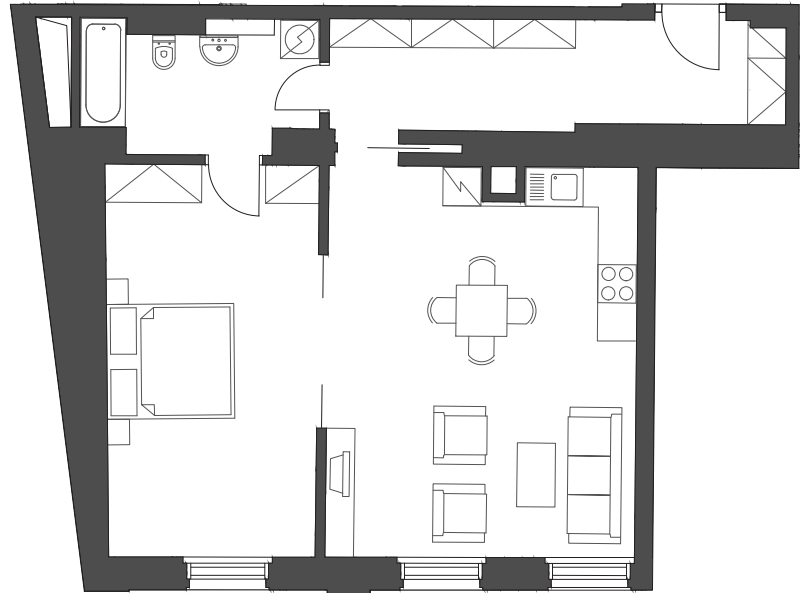

Půdorys bytu

Venkovní pohled

Půdorys patra

68,7 m²

Předsíň	12,2 m ²
Obývací pokoj s kk	29,4 m ²
Pokoj	20,3 m ²
Koupelna	6,8 m ²
Obytná plocha	68,7 m²