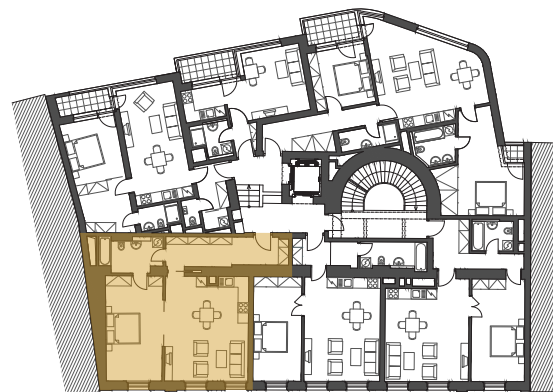

Půdorys bytu

Venkovní pohled

Půdorys patra

68,7 m²

Předsíň	12,2 m ²
Obývací pokoj s kk	29,4 m ²
Pokoj	20,3 m ²
Koupelna	6,8 m ²
Obytná plocha	68,7 m²