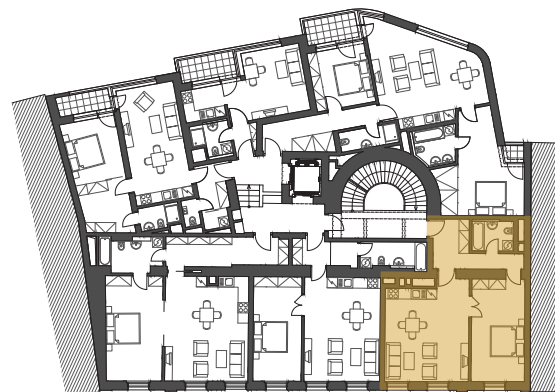

Půdorys bytu

Venkovní pohled

Půdorys patra

60,7 m²

Předsíň	9,3 m ²
Obývací pokoj s kk	28,2 m ²
Pokoj	19 m ²
Koupelna	4,2 m ²
Obytná plocha	60,7 m²