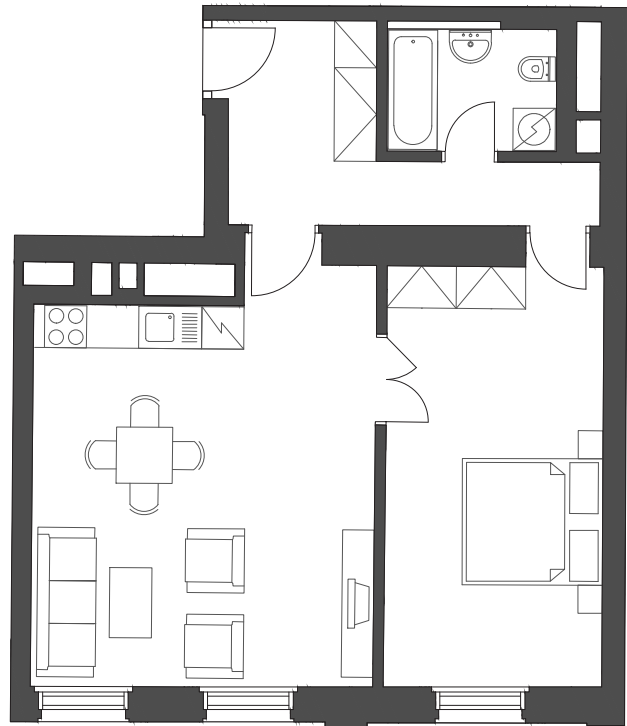

Půdorys bytu

Venkovní pohled

Půdorys patra

60,7 m²

Předsíň	9,3 m ²
Obývací pokoj s kk	28,2 m ²
Pokoj	19 m ²
Koupelna	4,2 m ²
Obytná plocha	60,7 m²