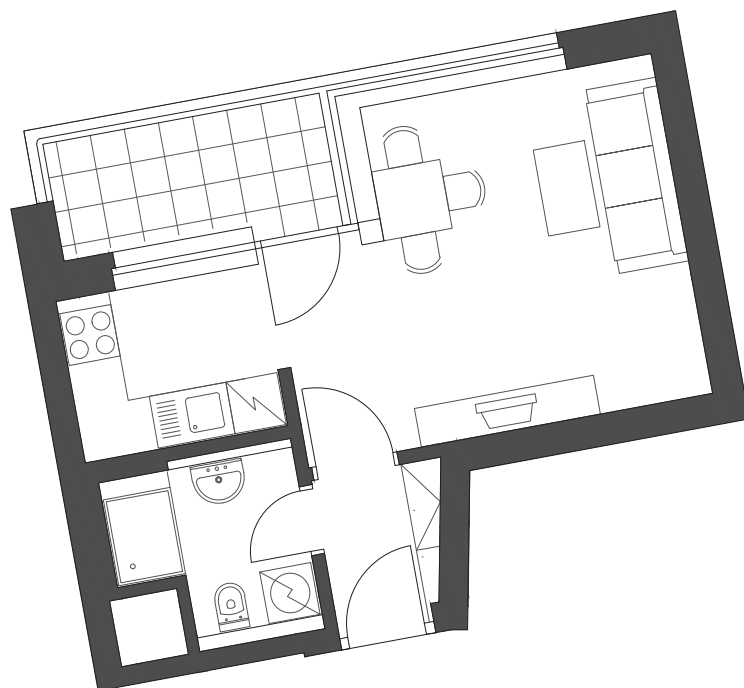

Venkovní pohled

Půdorys bytu

Půdorys patra

27,8 m²

Předsíň	2,4 m ²
Obývací pokoj s kk	21,5 m ²
Koupelna	3,8 m ²
Balkon	4,6 m ²
Obytná plocha	27,8 m²