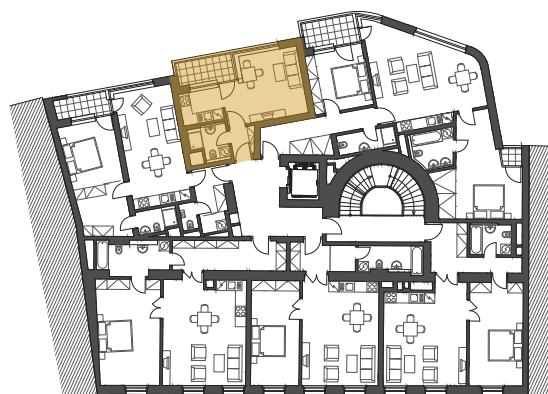

Venkovní pohled

Půdorys bytu

Půdorys patra

27,8 m²

Předsíň	2,4 m ²
Obývací pokoj s kk	21,5 m ²
Koupelna	3,8 m ²
Balkon	4,6 m ²
Obytná plocha	27,8 m²