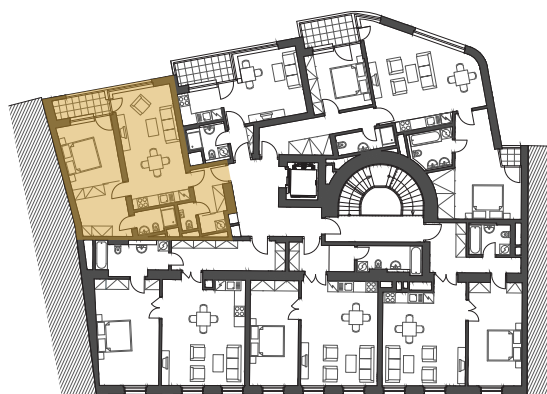

Venkovní pohled

Půdorys bytu

Půdorys patra

55 m²

Předsíň	5 m ²	Koupelna	3,1 m ²
Obývací pokoj s kk	23,3 m ²	WC	1,5 m ²
Pokoj	11,7 m ²	Komora	1,6 m ²
Šatna	8,8 m ²	Balkon	3,9 m ²

Obytná plocha **55 m²**

Upozornění: Plochy jednotlivých místností se mohou mírně lišit. Umístění zařízení bytu je uváděno pouze orientačně, přesná specifikace rozvodů a jejich možného napojení je určena v prováděcí dokumentaci. Zobrazený nábytek a kuchyňské linky nejsou součástí dodávky.