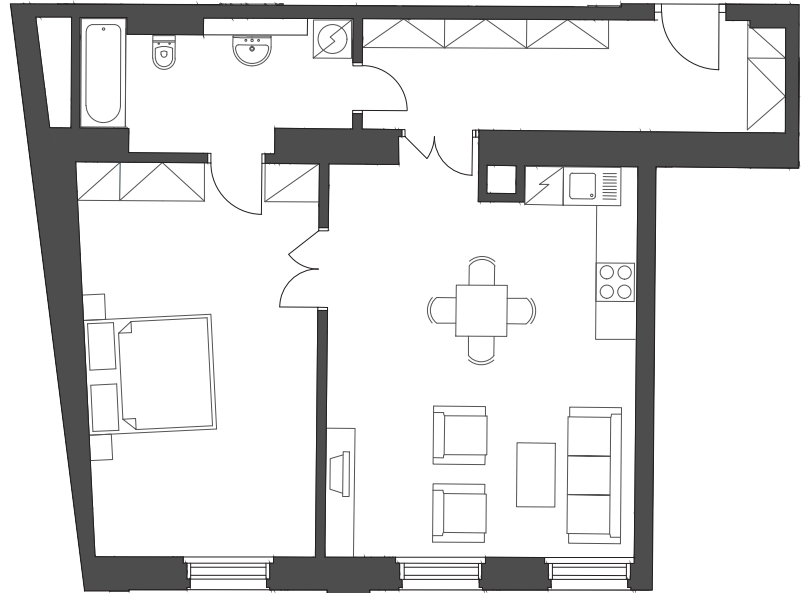

Půdorys bytu

Venkovní pohled

Půdorys patra

71,7 m<sup>2</sup>

Předsíň	11,7 m <sup>2</sup>
Obývací pokoj s kk	30 m <sup>2</sup>
Pokoj	22,5 m <sup>2</sup>
Koupelna	7,6 m <sup>2</sup>
<b>Obytná plocha</b>	<b>71,7 m<sup>2</sup></b>