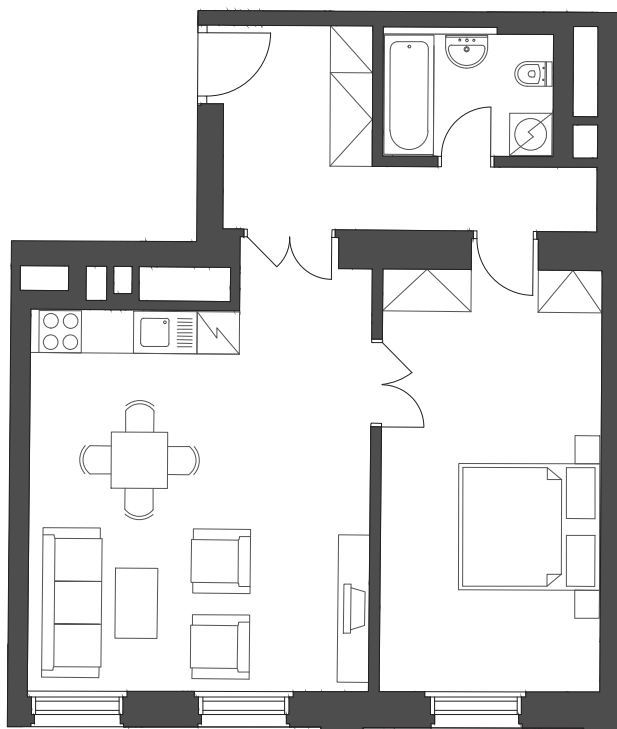

Venkovní pohled

Půdorys bytu

Půdorys patra

60,8 m²

Předsíň	9,3 m ²
Obývací pokoj s kk	28,2 m ²
Pokoj	19,2 m ²
Koupelna	4,2 m ²
Obytná plocha	60,8 m²