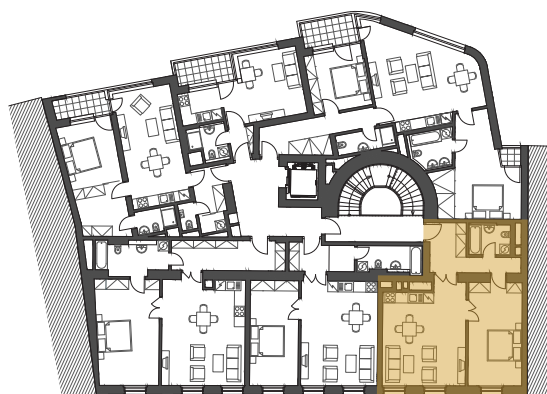

Venkovní pohled

Půdorys bytu

Půdorys patra

60,8 m²

Předsíň	9,3 m ²
Obývací pokoj s kk	28,2 m ²
Pokoj	19,2 m ²
Koupelna	4,2 m ²
Obytná plocha	60,8 m²