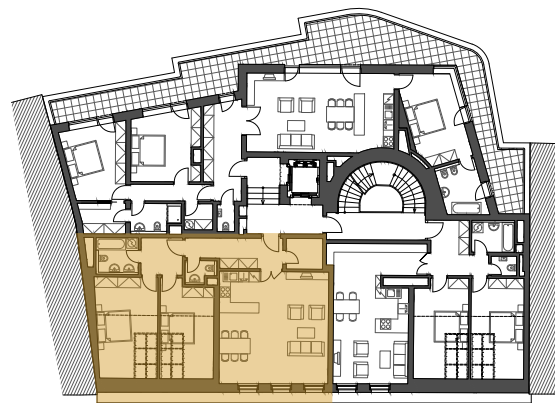

Půdorys bytu

Venkovní pohled

Půdorys patra

97,7 m²

Předsíň	8,9 m ²	Koupelna	4,8 m ²
Obývací pokoj s kk	41,2 m ²	WC	2,1 m ²
Pokoj 1	14,3 m ²	Komora	3,8 m ²
Pokoj 2	17,5 m ²	Chodba	5,2 m ²

Obytná plocha

97,7 m²