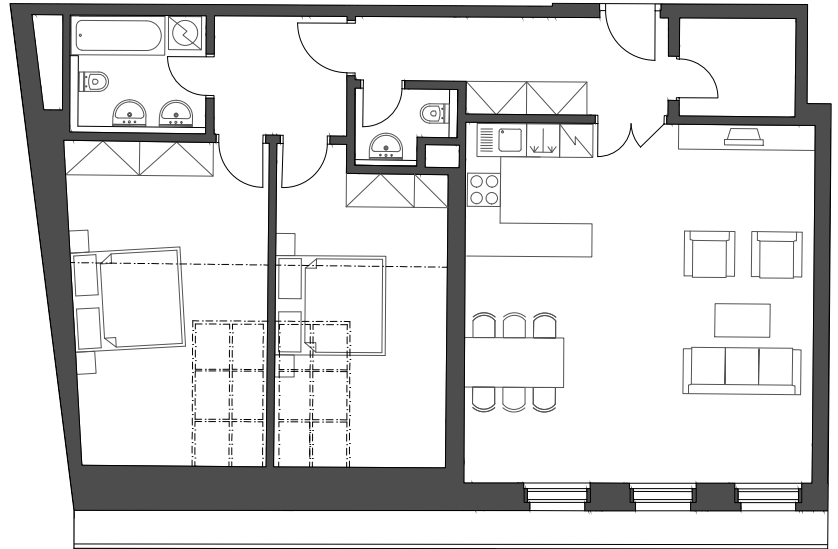

Půdorys bytu

Venkovní pohled

Půdorys patra

97,7 m²

Předsíň	8,9 m ²	Koupelna	4,8 m ²
Obývací pokoj s kk	41,2 m ²	WC	2,1 m ²
Pokoj 1	14,3 m ²	Komora	3,8 m ²
Pokoj 2	17,5 m ²	Chodba	5,2 m ²

Obytná plocha

97,7 m²

Upozornění: Plochy jednotlivých místností se mohou mírně lišit. Umístění zařízení bytu je uváděno pouze orientačně, přesná specifikace rozvodů a jejich možného napojení je určena v prováděcí dokumentaci. Zobrazený nábytek a kuchyňské linky nejsou součástí dodávky.