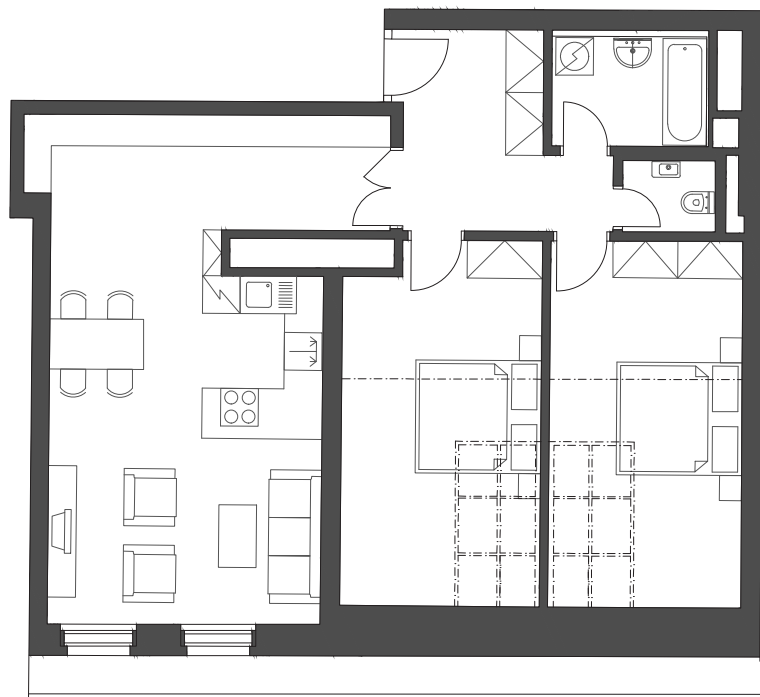

Venkovní pohled

Půdorys bytu

Půdorys patra

81,6 m²

Předsíň	8,8 m ²	Pokoj 2	15 m ²
Obývací pokoj s kk	36,8 m ²	Koupelna	4,3 m ²
Pokoj 1	15,1 m ²	WC	1,7 m ²

Obytná plocha

81,6 m²