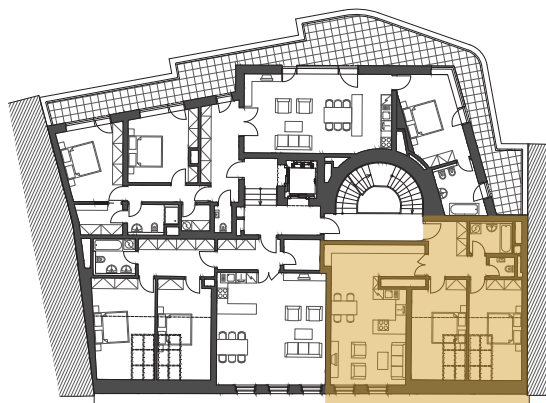

Venkovní pohled

Půdorys bytu

Půdorys patra

81,6 m²

Předsíň	8,8 m ²	Pokoj 2	15 m ²
Obývací pokoj s kk	36,8 m ²	Koupelna	4,3 m ²
Pokoj 1	15,1 m ²	WC	1,7 m ²

Obytná plocha

81,6 m²