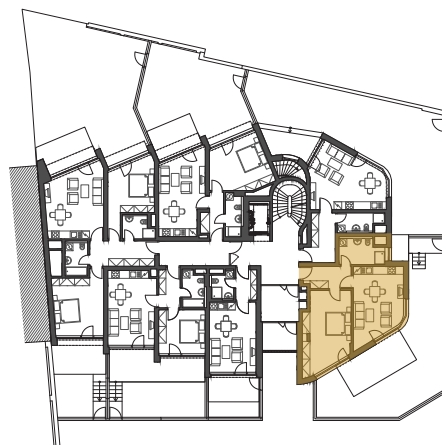

Půdorys bytu

Venkovní pohled

Půdorys patra

56,1 m²

Předsíň	6,5 m ²
Obývací pokoj s kk	21,3 m ²
Pokoj	21,7 m ²
Koupelna	6,6 m ²
Předzahrádka	69,7 m ²
Obytná plocha	56,1 m²

Upozornění: Plochy jednotlivých místností se mohou mírně lišit. Umístění zařízení bytu je uváděno pouze orientačně, přesná specifikace rozvodů a jejich možného napojení je určena v prováděcí dokumentaci. Zobrazený nábytek a kuchyňské linky nejsou součástí dodávky.