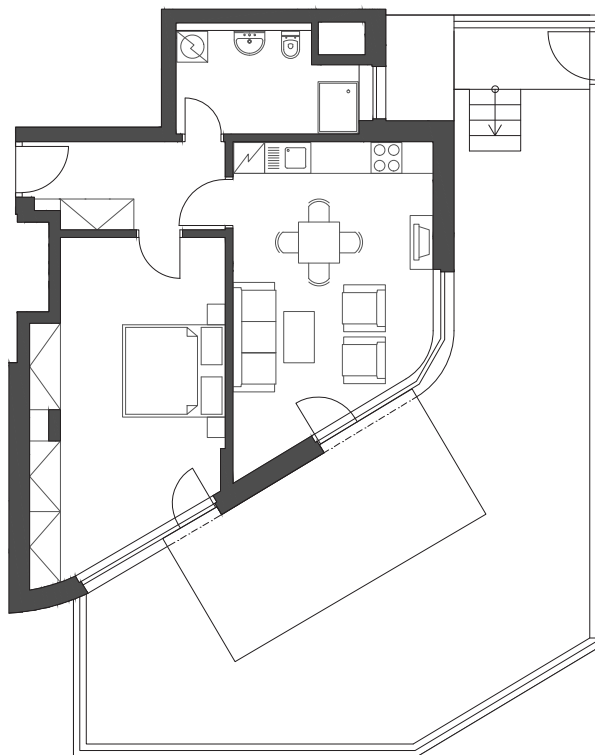

Půdorys bytu

Venkovní pohled

Půdorys patra

56,1 m²

Předsíň	6,5 m ²
Obývací pokoj s kk	21,3 m ²
Pokoj	21,7 m ²
Koupelna	6,6 m ²
Předzahrádka	69,7 m ²
Obytná plocha	56,1 m²

Upozornění: Plochy jednotlivých místností se mohou mírně lišit. Umístění zařízení bytu je uváděno pouze orientačně, přesná specifikace rozvodů a jejich možného napojení je určena v prováděcí dokumentaci. Zobrazený nábytek a kuchyňské linky nejsou součástí dodávky.