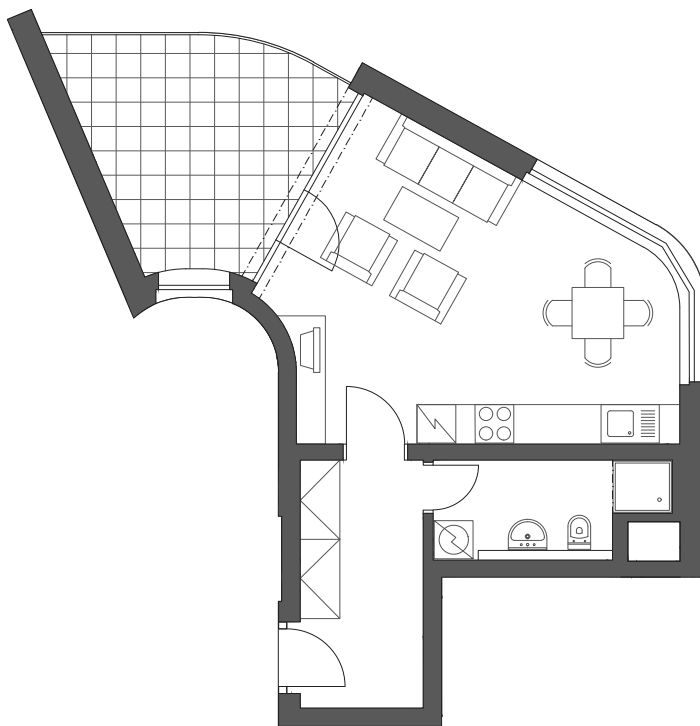

Venkovní pohled

Půdorys bytu

Půdorys patra

38 m²

Předsíň	7,6 m ²
Obývací pokoj s kk	25,5 m ²
Koupelna	4,8 m ²
Balkon	12,4 m ²
Obytná plocha	38 m²

Upozornění: Plochy jednotlivých místností se mohou mírně lišit. Umístění zařízení bytu je uváděno pouze orientačně, přesná specifikace rozvodů a jejich možného napojení je určena v prováděcí dokumentaci. Zobrazený nábytek a kuchyňské linky nejsou součástí dodávky.