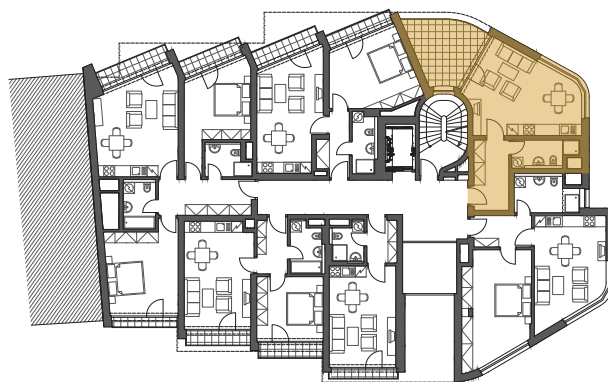

Venkovní pohled

Půdorys bytu

Půdorys patra

38 m²

Předsíň	7,6 m ²
Obývací pokoj s kk	25,5 m ²
Koupelna	4,8 m ²
Balkon	12,4 m ²
Obytná plocha	38 m²

Upozornění: Plochy jednotlivých místností se mohou mírně lišit. Umístění zařízení bytu je uváděno pouze orientačně, přesná specifikace rozvodů a jejich možného napojení je určena v prováděcí dokumentaci. Zobrazený nábytek a kuchyňské linky nejsou součástí dodávky.