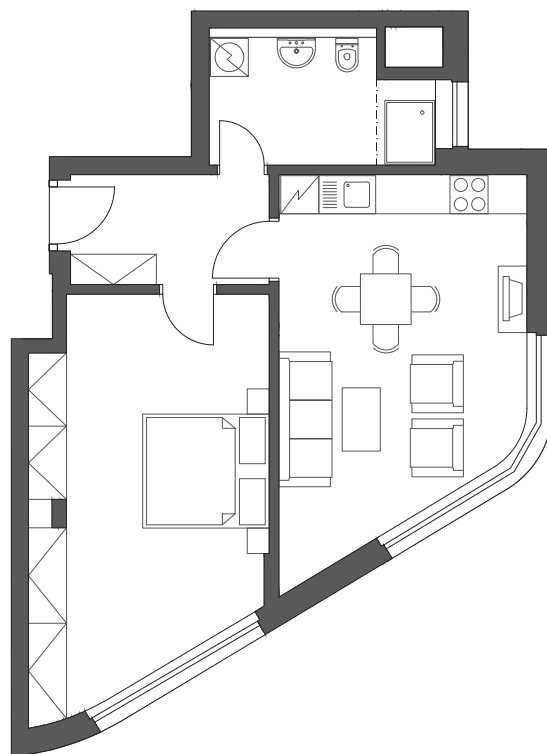

Půdorys bytu

Venkovní pohled

Půdorys patra

55,8 m²

Předsíň	5,7 m ²
Obývací pokoj s kk	21,4 m ²
Pokoj	22,1 m ²
Koupelna	6,6 m ²
Obytná plocha	55,8 m²