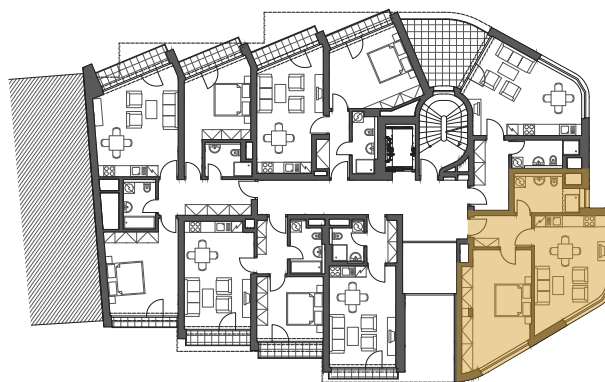

Půdorys bytu

Venkovní pohled

Půdorys patra

55,8 m²

Předsíň	5,7 m ²
Obývací pokoj s kk	21,4 m ²
Pokoj	22,1 m ²
Koupelna	6,6 m ²
Obytná plocha	55,8 m²