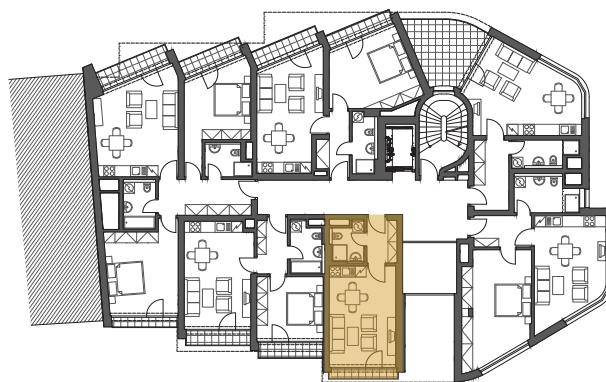

Venkovní pohled

Půdorys bytu

Půdorys patra

27,4 m<sup>2</sup>

Předsíň	4,1 m <sup>2</sup>
Obývací pokoj s kk	19,8 m <sup>2</sup>
Koupelna	3,5 m <sup>2</sup>
Balkon	1,9 m <sup>2</sup>
<b>Obytná plocha</b>	<b>27,4 m<sup>2</sup></b>

**Upozornění:** Plochy jednotlivých místností se mohou mírně lišit. Umístění zařízení bytu je uváděno pouze orientačně, přesná specifikace rozvodů a jejich možného napojení je určena v prováděcí dokumentaci. Zobrazený nábytek a kuchyňské linky nejsou součástí dodávky.