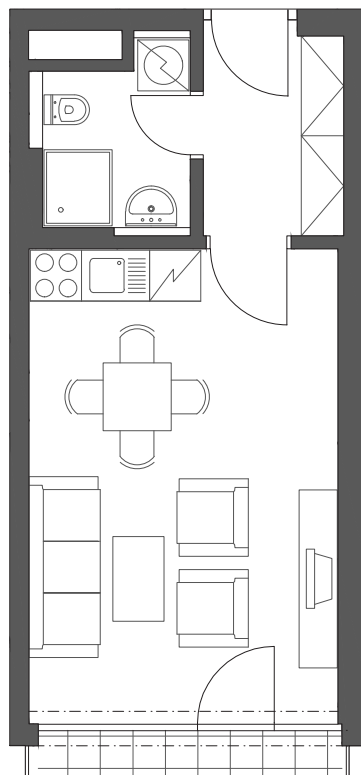

Venkovní pohled

Půdorys bytu

Půdorys patra

27,4 m<sup>2</sup>

Předsíň	4,1 m <sup>2</sup>
Obývací pokoj s kk	19,8 m <sup>2</sup>
Koupelna	3,5 m <sup>2</sup>
Balkon	1,9 m <sup>2</sup>
<b>Obytná plocha</b>	<b>27,4 m<sup>2</sup></b>

**Upozornění:** Plochy jednotlivých místností se mohou mírně lišit. Umístění zařízení bytu je uváděno pouze orientačně, přesná specifikace rozvodů a jejich možného napojení je určena v prováděcí dokumentaci. Zobrazený nábytek a kuchyňské linky nejsou součástí dodávky.