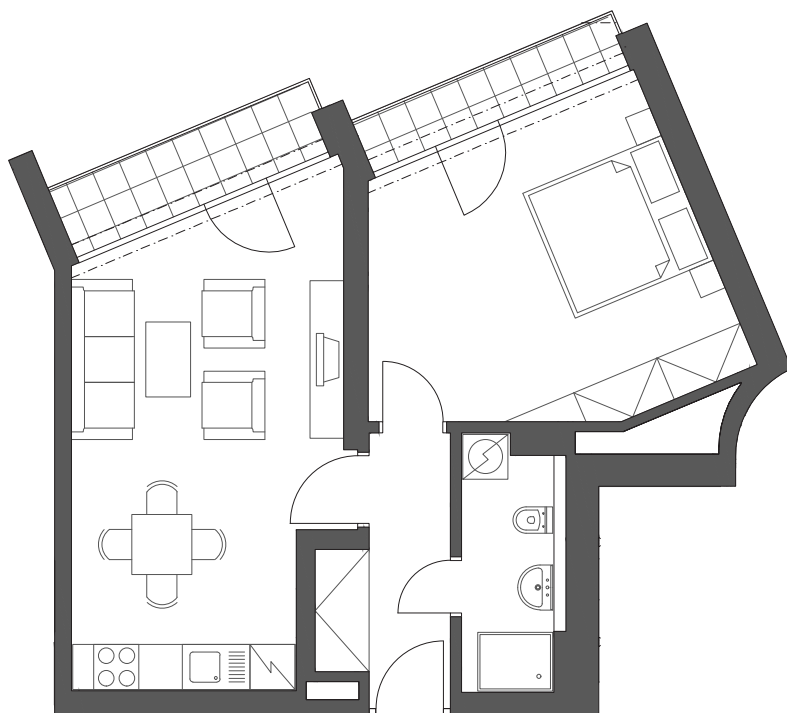

Půdorys bytu

Venkovní pohled

Půdorys patra

49,1 m<sup>2</sup>

Předsíň	5,2 m <sup>2</sup>	Koupelna	4,1 m <sup>2</sup>
Obývací pokoj s kk	22,1 m <sup>2</sup>	Balkon 1	2,7 m <sup>2</sup>
Pokoj	17,8 m <sup>2</sup>	Balkon 2	3,5 m <sup>2</sup>
<b>Obytná plocha</b>			<b>49,1 m<sup>2</sup></b>