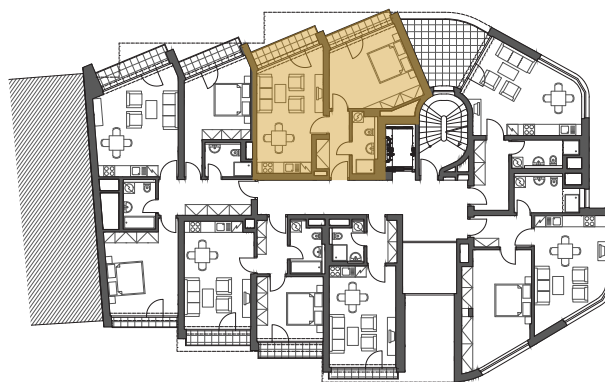

Půdorys bytu

Venkovní pohled

Půdorys patra

49,1 m<sup>2</sup>

Předsíň	5,2 m <sup>2</sup>	Koupelna	4,1 m <sup>2</sup>
Obývací pokoj s kk	22,1 m <sup>2</sup>	Balkon 1	2,7 m <sup>2</sup>
Pokoj	17,8 m <sup>2</sup>	Balkon 2	3,5 m <sup>2</sup>
<b>Obytná plocha</b>			<b>49,1 m<sup>2</sup></b>