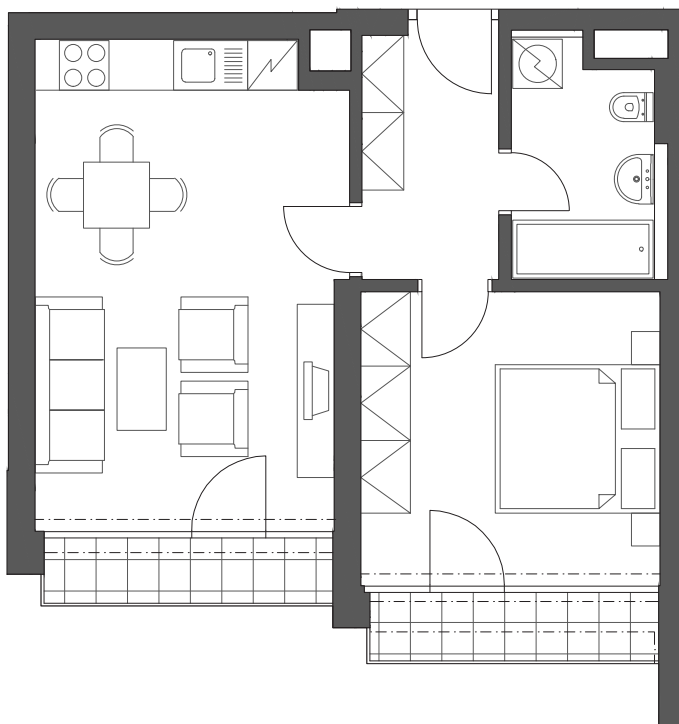

Venkovní pohled

Půdorys bytu

Půdorys patra

43,6 m²

Předsíň	5,1 m ²	Koupelna	4,8 m ²
Obývací pokoj s kk	21,3 m ²	Balkon 1	2,9 m ²
Pokoj	12,4 m ²	Balkon 2	2,8 m ²

Obytná plocha **43,6 m²**

Upozornění: Plochy jednotlivých místností se mohou mírně lišit. Umístění zařízení bytu je uváděno pouze orientačně, přesná specifikace rozvodů a jejich možného napojení je určena v prováděcí dokumentaci. Zobrazený nábytek a kuchyňské linky nejsou součástí dodávky.