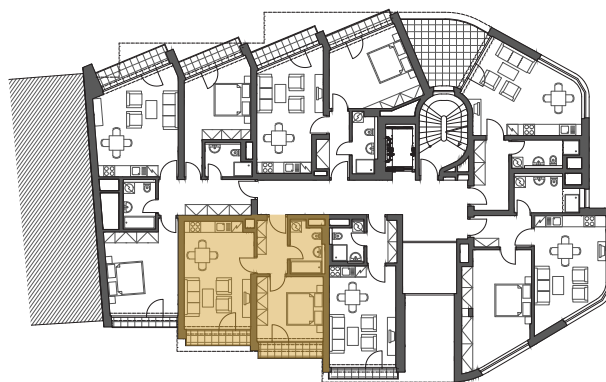

Venkovní pohled

Půdorys bytu

Půdorys patra

43,6 m²

Předsíň	5,1 m ²	Koupelna	4,8 m ²
Obývací pokoj s kk	21,3 m ²	Balkon 1	2,9 m ²
Pokoj	12,4 m ²	Balkon 2	2,8 m ²

Obytná plocha **43,6 m²**

Upozornění: Plochy jednotlivých místností se mohou mírně lišit. Umístění zařízení bytu je uváděno pouze orientačně, přesná specifikace rozvodů a jejich možného napojení je určena v prováděcí dokumentaci. Zobrazený nábytek a kuchyňské linky nejsou součástí dodávky.