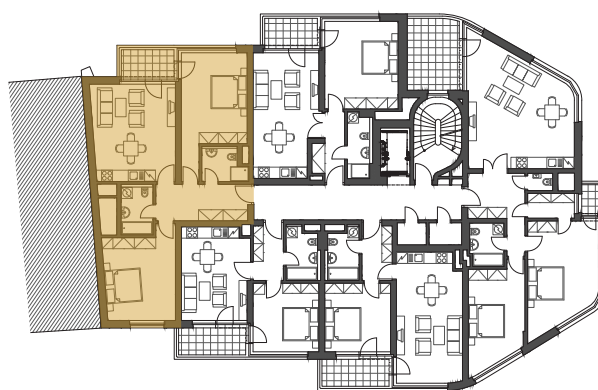

Venkovní pohled

Půdorys bytu

Půdorys patra

81 m²

Předsíň	10,2 m ²	Koupelna 1	4 m ²
Obývací pokoj s kk	23,9 m ²	Koupelna 2	4,6 m ²
Pokoj 1	19,9 m ²	Balkon	4,9 m ²
Pokoj 2	18,4 m ²		

Obytná plocha

81 m²

Upozornění: Plochy jednotlivých místností se mohou mírně lišit. Umístění zařízení bytu je uváděno pouze orientačně, přesná specifikace rozvodů a jejich možného napojení je určena v prováděcí dokumentaci. Zobrazený nábytek a kuchyňské linky nejsou součástí dodávky.