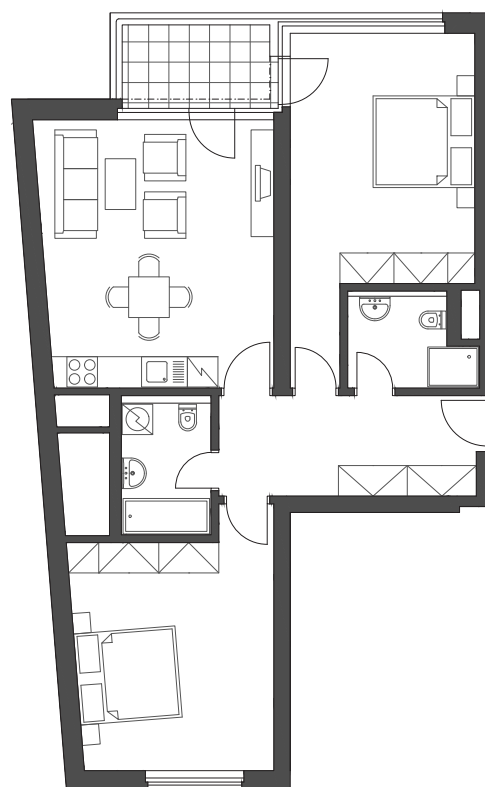

Venkovní pohled

Půdorys bytu

Půdorys patra

81 m²

Předsíň	10,2 m ²	Koupelna 1	4 m ²
Obývací pokoj s kk	23,9 m ²	Koupelna 2	4,6 m ²
Pokoj 1	19,9 m ²	Balkon	4,9 m ²
Pokoj 2	18,4 m ²		

Obytná plocha

81 m²

Upozornění: Plochy jednotlivých místností se mohou mírně lišit. Umístění zařízení bytu je uváděno pouze orientačně, přesná specifikace rozvodů a jejich možného napojení je určena v prováděcí dokumentaci. Zobrazený nábytek a kuchyňské linky nejsou součástí dodávky.