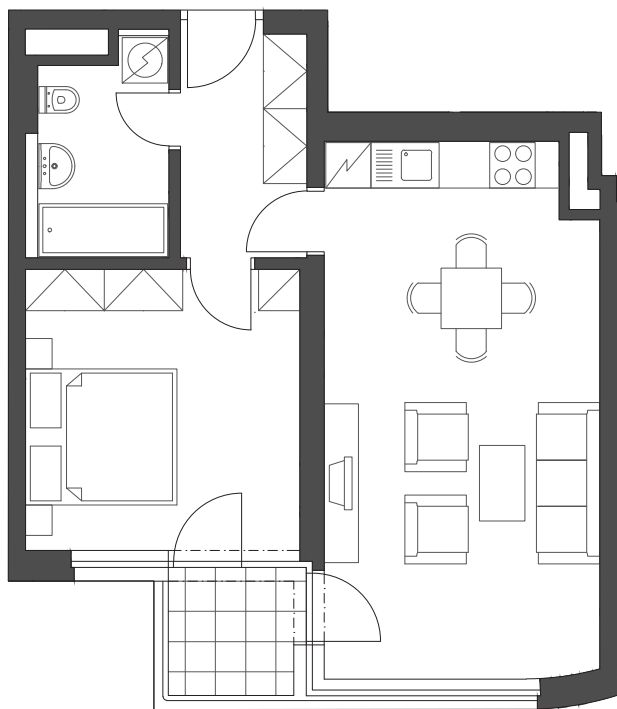

Půdorys bytu

Venkovní pohled

Půdorys patra

49 m²

Předsíň	5,2 m ²
Obývací pokoj s kk	25,4 m ²
Pokoj	13,7 m ²
Koupelna	4,7 m ²
Balkon	3 m ²
Obytná plocha	49 m²

Upozornění: Plochy jednotlivých místností se mohou mírně lišit. Umístění zařízení bytu je uváděno pouze orientačně, přesná specifikace rozvodů a jejich možného napojení je určena v prováděcí dokumentaci. Zobrazený nábytek a kuchyňské linky nejsou součástí dodávky.