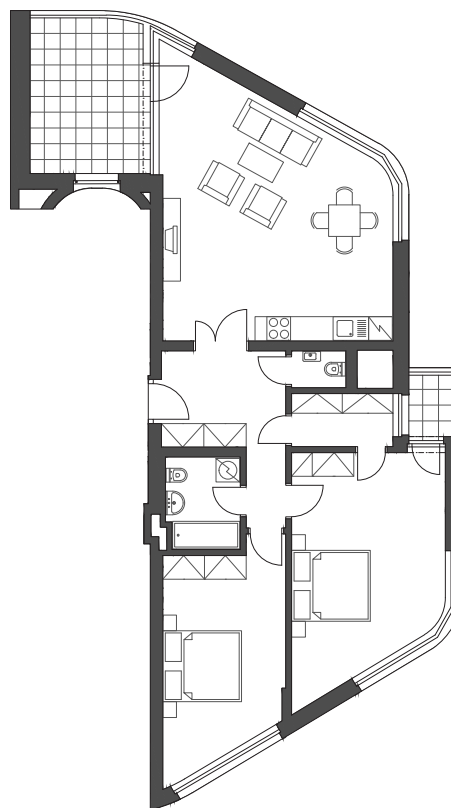

Venkovní pohled

Půdorys bytu

Půdorys patra

92,5 m²

Předsíň	10 m ²	WC	1,3 m ²
Obývací pokoj s kk	35,6 m ²	Komora	3,5 m ²
Pokoj 1	21,5 m ²	Balkon 1	1,9 m ²
Pokoj 2	16,3 m ²	Balkon 2	11,8 m ²
Koupelna	4,3 m ²		

Obytná plocha

92,5 m²

Upozornění: Plochy jednotlivých místností se mohou mírně lišit. Umístění zařízení bytu je uváděno pouze orientačně, přesná specifikace rozvodů a jejich možného napojení je určena v prováděcí dokumentaci. Zobrazený nábytek a kuchyňské linky nejsou součástí dodávky.