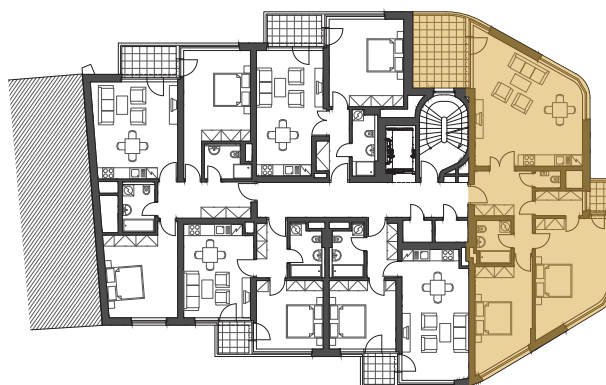

Venkovní pohled

Půdorys bytu

Půdorys patra

92,5 m²

Předsíň	10 m ²	WC	1,3 m ²
Obývací pokoj s kk	35,6 m ²	Komora	3,5 m ²
Pokoj 1	21,5 m ²	Balkon 1	1,9 m ²
Pokoj 2	16,3 m ²	Balkon 2	11,8 m ²
Koupelna	4,3 m ²		

Obytná plocha

92,5 m²

Upozornění: Plochy jednotlivých místností se mohou mírně lišit. Umístění zařízení bytu je uváděno pouze orientačně, přesná specifikace rozvodů a jejich možného napojení je určena v prováděcí dokumentaci. Zobrazený nábytek a kuchyňské linky nejsou součástí dodávky.