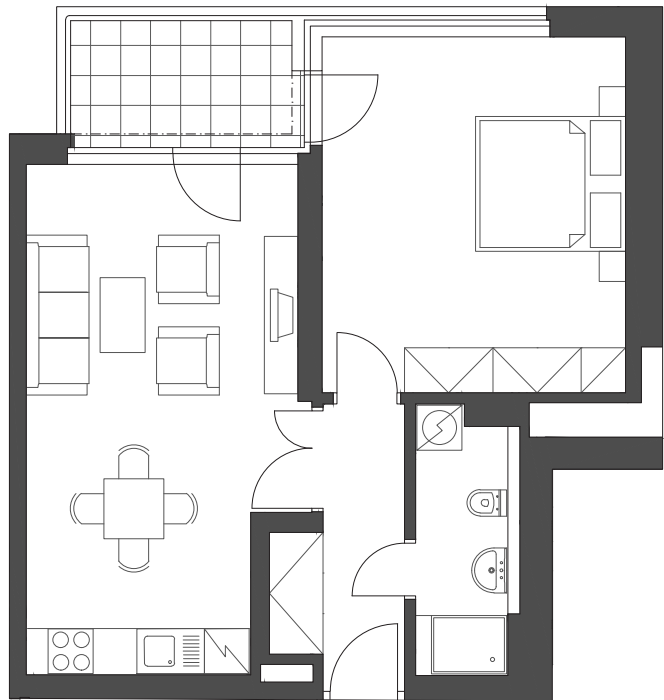

Půdorys bytu

Venkovní pohled

Půdorys patra

53 m²

Předsíň	5,3 m ²
Obývací pokoj s kk	24,1 m ²
Pokoj	19,4 m ²
Koupelna	4,3 m ²
Balkon	5,2 m ²
Obytná plocha	53 m²

Upozornění: Plochy jednotlivých místností se mohou mírně lišit. Umístění zařízení bytu je uváděno pouze orientačně, přesná specifikace rozvodů a jejich možného napojení je určena v prováděcí dokumentaci. Zobrazený nábytek a kuchyňské linky nejsou součástí dodávky.