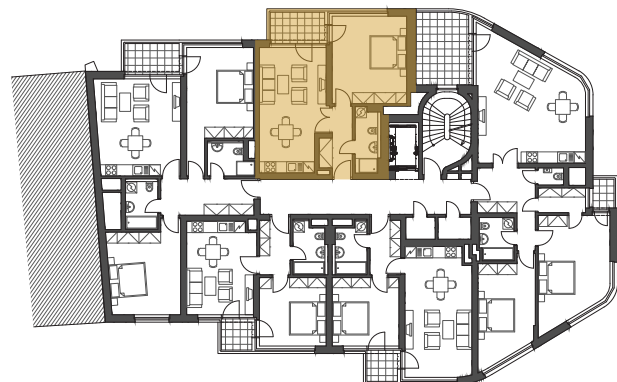

Půdorys bytu

Venkovní pohled

Půdorys patra

53 m²

Předsíň	5,3 m ²
Obývací pokoj s kk	24,1 m ²
Pokoj	19,4 m ²
Koupelna	4,3 m ²
Balkon	5,2 m ²
Obytná plocha	53 m²

Upozornění: Plochy jednotlivých místností se mohou mírně lišit. Umístění zařízení bytu je uváděno pouze orientačně, přesná specifikace rozvodů a jejich možného napojení je určena v prováděcí dokumentaci. Zobrazený nábytek a kuchyňské linky nejsou součástí dodávky.