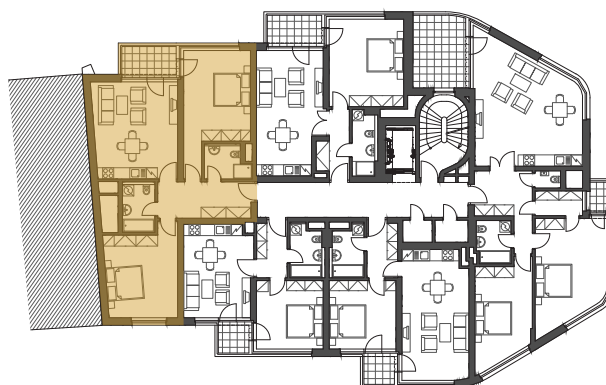

Venkovní pohled

Půdorys bytu

Půdorys patra

81,6 m²

Předsíň	10,2 m ²	Koupelna 1	4 m ²
Obývací pokoj s kk	24,4 m ²	Koupelna 2	4,6 m ²
Pokoj 1	20 m ²	Balkon	5,2 m ²
Pokoj 2	18,4 m ²		

Obytná plocha

81,6 m²

Upozornění: Plochy jednotlivých místností se mohou mírně lišit. Umístění zařízení bytu je uváděno pouze orientačně, přesná specifikace rozvodů a jejich možného napojení je určena v prováděcí dokumentaci. Zobrazený nábytek a kuchyňské linky nejsou součástí dodávky.