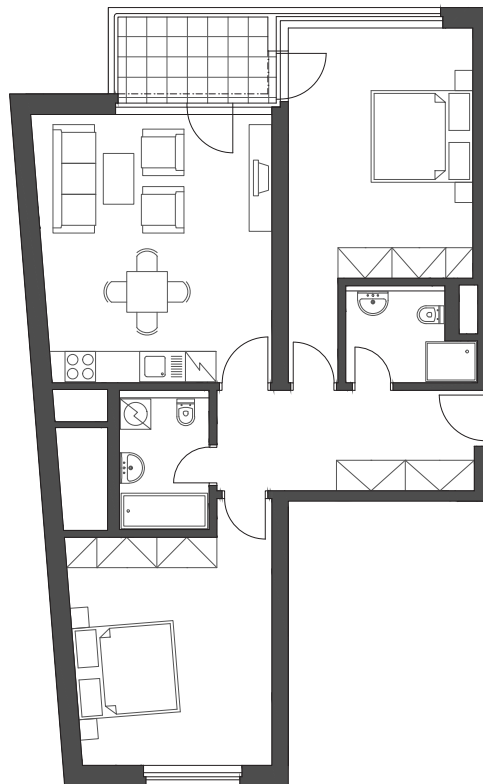

Venkovní pohled

Půdorys bytu

Půdorys patra

81,6 m²

Předsíň	10,2 m ²	Koupelna 1	4 m ²
Obývací pokoj s kk	24,4 m ²	Koupelna 2	4,6 m ²
Pokoj 1	20 m ²	Balkon	5,2 m ²
Pokoj 2	18,4 m ²		

Obytná plocha

81,6 m²

Upozornění: Plochy jednotlivých místností se mohou mírně lišit. Umístění zařízení bytu je uváděno pouze orientačně, přesná specifikace rozvodů a jejich možného napojení je určena v prováděcí dokumentaci. Zobrazený nábytek a kuchyňské linky nejsou součástí dodávky.