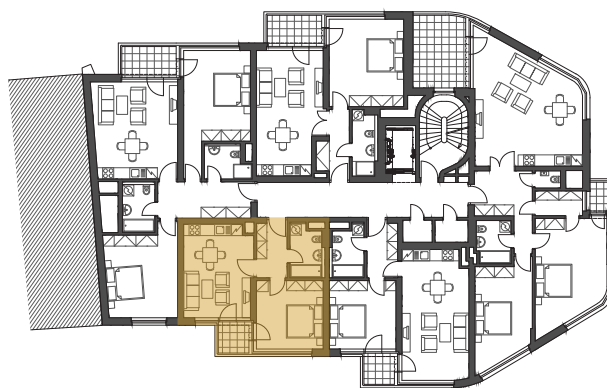

Půdorys bytu

Venkovní pohled

Půdorys patra

42,3 m²

Předsíň	5,1 m ²
Obývací pokoj s kk	18,8 m ²
Pokoj	13,6 m ²
Koupelna	4,8 m ²
Balkon	3 m ²
Obytná plocha	42,3 m²

Upozornění: Plochy jednotlivých místností se mohou mírně lišit. Umístění zařízení bytu je uváděno pouze orientačně, přesná specifikace rozvodů a jejich možného napojení je určena v prováděcí dokumentaci. Zobrazený nábytek a kuchyňské linky nejsou součástí dodávky.