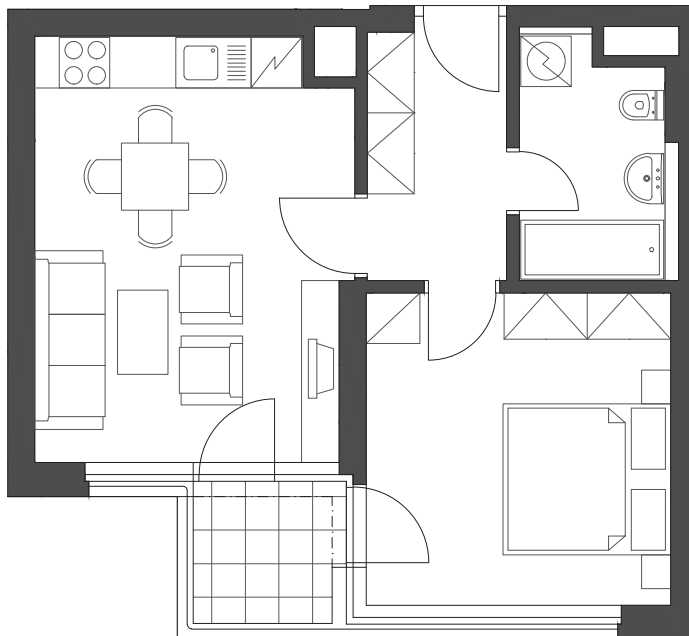

Půdorys bytu

Venkovní pohled

Půdorys patra

42,3 m²

Předsíň	5,1 m ²
Obývací pokoj s kk	18,8 m ²
Pokoj	13,6 m ²
Koupelna	4,8 m ²
Balkon	3 m ²
Obytná plocha	42,3 m²

Upozornění: Plochy jednotlivých místností se mohou mírně lišit. Umístění zařízení bytu je uváděno pouze orientačně, přesná specifikace rozvodů a jejich možného napojení je určena v prováděcí dokumentaci. Zobrazený nábytek a kuchyňské linky nejsou součástí dodávky.