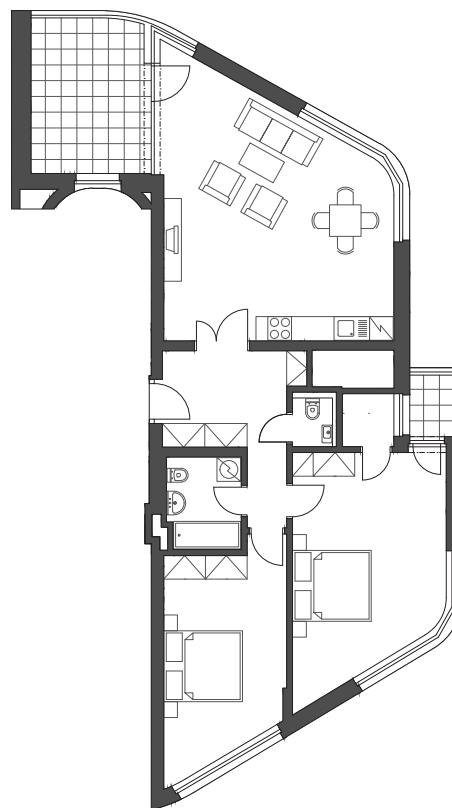

Venkovní pohled

Půdorys bytu

Půdorys patra

91,2 m²

| | | | |
|--------------------|---------------------|----------|---------------------|
| Předsíň | 10,4 m ² | WC | 1,3 m ² |
| Obývací pokoj s kk | 35,6 m ² | Komora | 1,9 m ² |
| Pokoj 1 | 21,5 m ² | Balkon 1 | 1,9 m ² |
| Pokoj 2 | 16,3 m ² | Balkon 2 | 11,8 m ² |
| Koupelna | 4,3 m ² | | |

Obytná plocha

91,2 m²

Upozornění: Plochy jednotlivých místností se mohou mírně lišit. Umístění zařízení bytu je uváděno pouze orientačně, přesná specifikace rozvodů a jejich možného napojení je určena v prováděcí dokumentaci. Zobrazený nábytek a kuchyňské linky nejsou součástí dodávky.