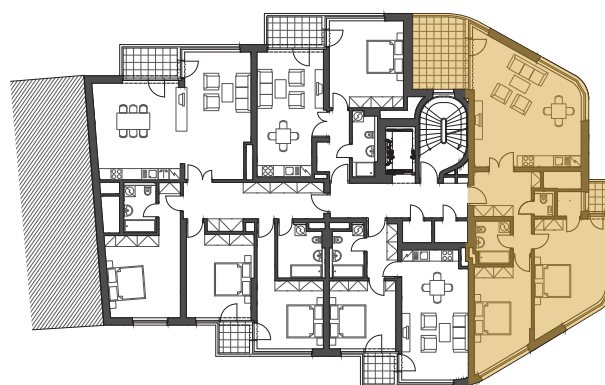

Venkovní pohled

Půdorys bytu

Půdorys patra

91,2 m²

| | | | |
|--------------------|---------------------|----------|---------------------|
| Předsíň | 10,4 m ² | WC | 1,3 m ² |
| Obývací pokoj s kk | 35,6 m ² | Komora | 1,9 m ² |
| Pokoj 1 | 21,5 m ² | Balkon 1 | 1,9 m ² |
| Pokoj 2 | 16,3 m ² | Balkon 2 | 11,8 m ² |
| Koupelna | 4,3 m ² | | |

Obytná plocha

91,2 m²

Upozornění: Plochy jednotlivých místností se mohou mírně lišit. Umístění zařízení bytu je uváděno pouze orientačně, přesná specifikace rozvodů a jejich možného napojení je určena v prováděcí dokumentaci. Zobrazený nábytek a kuchyňské linky nejsou součástí dodávky.