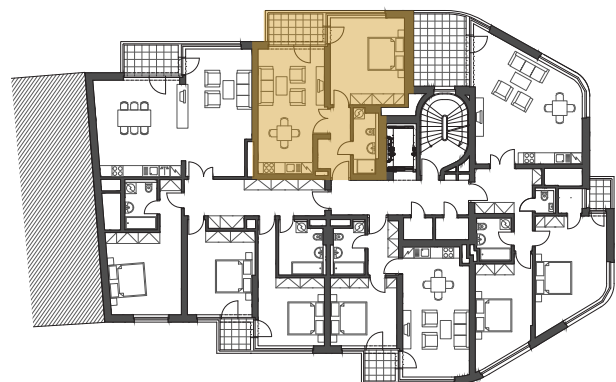

Půdorys bytu

Venkovní pohled

Půdorys patra

53 m²

Předsíň	5,3 m ²
Obývací pokoj s kk	24,1 m ²
Pokoj	19,4 m ²
Koupelna	4,3 m ²
Balkon	5,2 m ²
Obytná plocha	53 m²

Upozornění: Plochy jednotlivých místností se mohou mírně lišit. Umístění zařízení bytu je uváděno pouze orientačně, přesná specifikace rozvodů a jejich možného napojení je určena v prováděcí dokumentaci. Zobrazený nábytek a kuchyňské linky nejsou součástí dodávky.