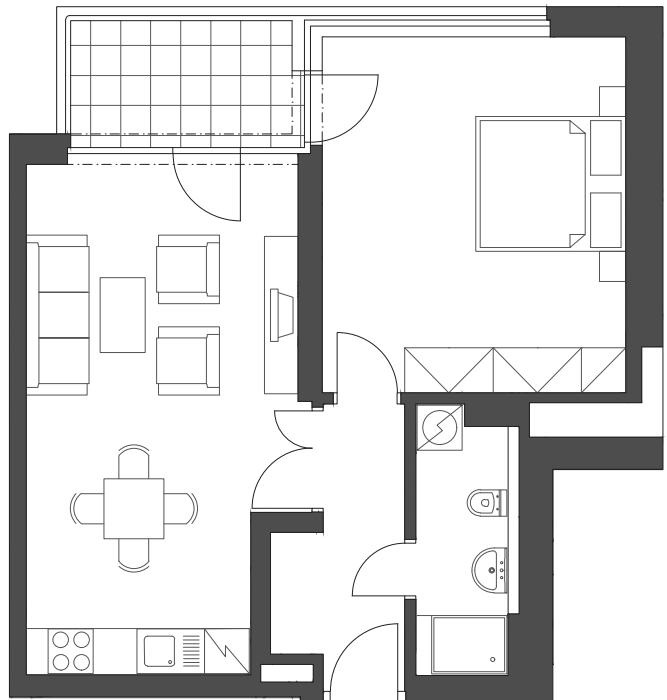

Půdorys bytu

Venkovní pohled

Půdorys patra

53 m²

Předsíň	5,3 m ²
Obývací pokoj s kk	24,1 m ²
Pokoj	19,4 m ²
Koupelna	4,3 m ²
Balkon	5,2 m ²
Obytná plocha	53 m²

Upozornění: Plochy jednotlivých místností se mohou mírně lišit. Umístění zařízení bytu je uváděno pouze orientačně, přesná specifikace rozvodů a jejich možného napojení je určena v prováděcí dokumentaci. Zobrazený nábytek a kuchyňské linky nejsou součástí dodávky.