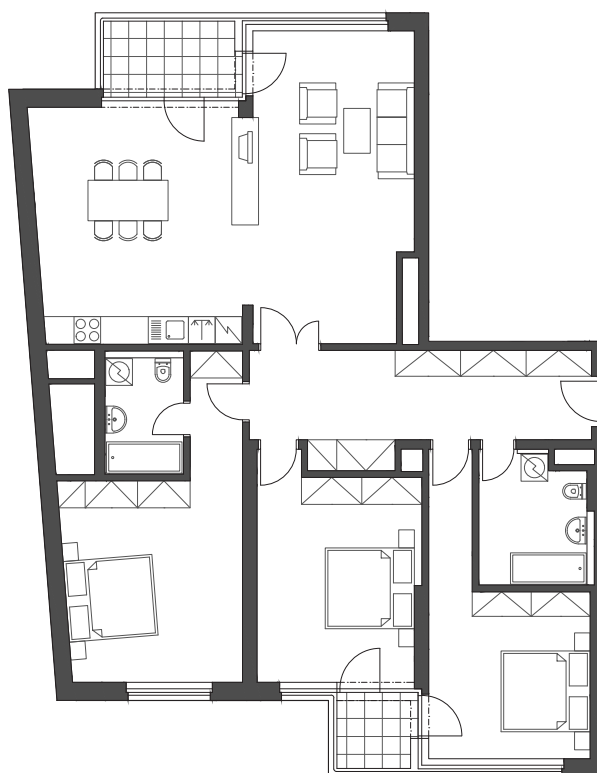

Venkovní pohled

Půdorys bytu

Půdorys patra

134,3 m²

Předsň	16,9 m ²	Koupelna 1	6,9 m ²
Obývací pokoj s kk	50,4 m ²	Koupelna 2	4,6 m ²
Pokoj 1	21,3 m ²	Balkon 1	5,2 m ²
Pokoj 2	17,4 m ²	Balkon 2	3 m ²
Pokoj 3	16,7 m ²		

Obytná plocha

134,3 m²

Upozornění: Plochy jednotlivých místností se mohou mírně lišit. Umístění zařízení bytu je uváděno pouze orientačně, přesná specifikace rozvodů a jejich možného napojení je určena v prováděcí dokumentaci. Zobrazený nábytek a kuchyňské linky nejsou součástí dodávky.