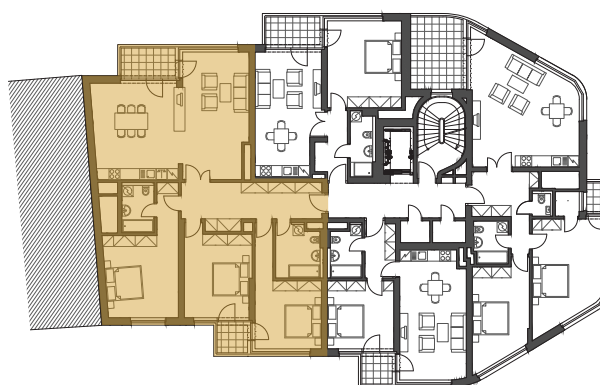

Venkovní pohled

Půdorys bytu

Půdorys patra

134,3 m²

Předsň	16,9 m ²	Koupelna 1	6,9 m ²
Obývací pokoj s kk	50,4 m ²	Koupelna 2	4,6 m ²
Pokoj 1	21,3 m ²	Balkon 1	5,2 m ²
Pokoj 2	17,4 m ²	Balkon 2	3 m ²
Pokoj 3	16,7 m ²		

Obytná plocha

134,3 m²

Upozornění: Plochy jednotlivých místností se mohou mírně lišit. Umístění zařízení bytu je uváděno pouze orientačně, přesná specifikace rozvodů a jejich možného napojení je určena v prováděcí dokumentaci. Zobrazený nábytek a kuchyňské linky nejsou součástí dodávky.