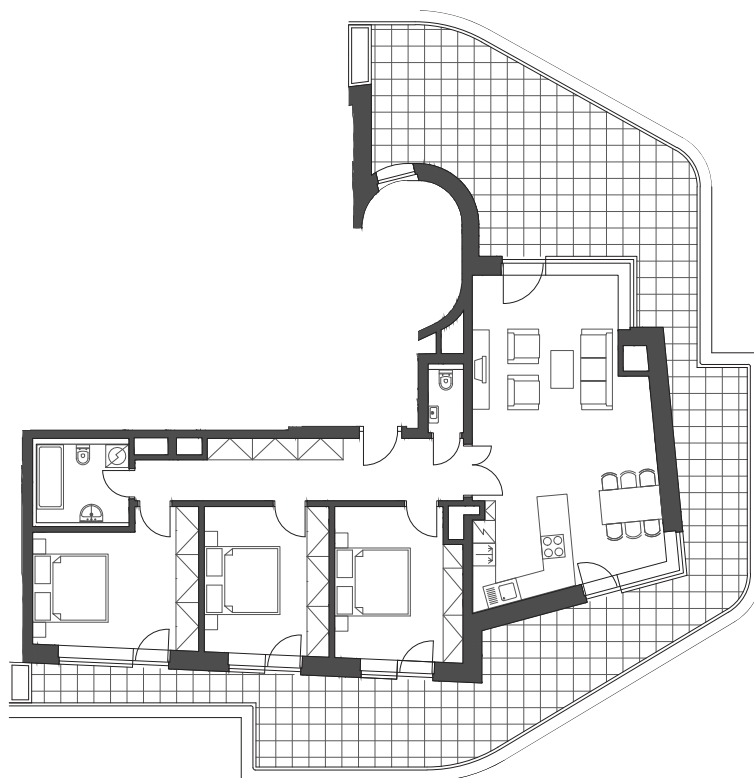

Venkovní pohled

Půdorys bytu

Půdorys patra

98,7 m²

Předsíň	13,5 m ²	Pokoj 3	14,6 m ²
Obývací pokoj s kk	37,8 m ²	Koupelna	5,1 m ²
Pokoj 1	13,3 m ²	WC	1,6 m ²
Pokoj 2	12,9 m ²	Terasa	82,9 m ²

Obytná plocha 98,7 m²

Upozornění: Plochy jednotlivých místností se mohou mírně lišit. Umístění zařízení bytu je uváděno pouze orientačně, přesná specifikace rozvodů a jejich možného napojení je určena v prováděcí dokumentaci. Zobrazený nábytek a kuchyňské linky nejsou součástí dodávky.