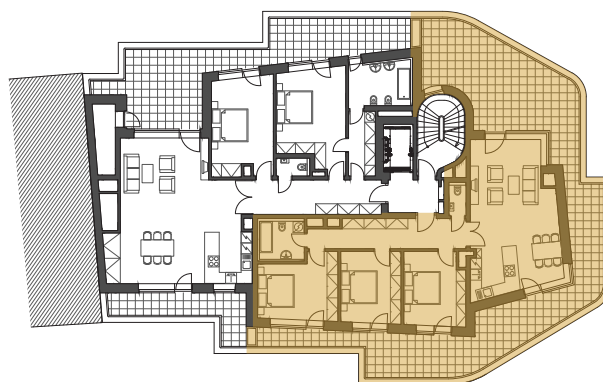

Venkovní pohled

Půdorys bytu

Půdorys patra

98,7 m²

Předsíň	13,5 m ²	Pokoj 3	14,6 m ²
Obývací pokoj s kk	37,8 m ²	Koupelna	5,1 m ²
Pokoj 1	13,3 m ²	WC	1,6 m ²
Pokoj 2	12,9 m ²	Terasa	82,9 m ²

Obytná plocha 98,7 m²

Upozornění: Plochy jednotlivých místností se mohou mírně lišit. Umístění zařízení bytu je uváděno pouze orientačně, přesná specifikace rozvodů a jejich možného napojení je určena v prováděcí dokumentaci. Zobrazený nábytek a kuchyňské linky nejsou součástí dodávky.